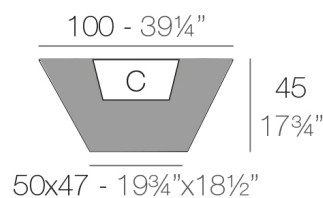

Peso

12 Kg

AGATHA Macetero C = 54 L
AGATHA Planter C = 14 1/4 gal

ACABADOS

BASIC

Ref. 52003A

Resina de polietileno acabado mate.

- HIELO
- BLANCO
- NEGRO
- BRONCE
- ACERO
- ANTRACITA
- ROJO
- PISTACHO
- NARANJA
- KAKI
- NAVY
- TAUPE
- PLUM
- ECRU