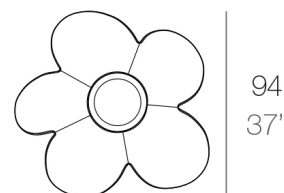

Peso

12 Kg

AGATHA Macetero C = 54 L
AGATHA Planter C = 14 1/4 gal

ACABADOS

BASIC

Ref. 52003A

Resina de polietileno acabado mate.

- HIELO
- BLANCO
- NEGRO
- BRONCE
- ACERO
- ANTRACITA
- ROJO
- PISTACHO
- NARANJA
- KAKI
- NAVY
- TAUPE
- PLUM
- ECRU