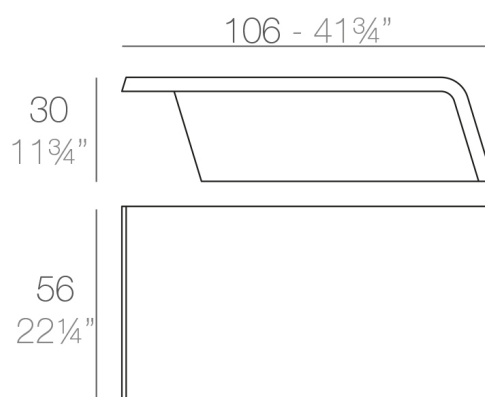

REST MESA BAJA 106x56x30

By A-cero

Los muebles Rest están inspirados en el ORIGAMI, arte de origen japonés basado en el plegado del papel para obtener figuras de formas variadas, y en la línea del pensamiento "Less is more". Mientras el macetero Alma, ésta inspirado en una arquitectura de las torres para Dubái. Se trata de un conjunto formado por un sillón, un sofá y una mesa, cuyas estructuras modulares dan libertad para que el cliente pueda amoldarlas a sus necesidades y adaptarlos a cualquier espacio. Rest nos muestra la esencia de sus creadores siempre fieles a la elegancia, la belleza y la exclusividad, así como su total adaptación a los clientes. A partir de unas formas geométricas marcadas, dinámicas, elegantes y ligeras, nace una colección que proporciona el máximo confort al usuario y se integra en la arquitectura de vanguardia gracias a su diseño contemporáneo como la que nace del estudio A-cero. El macetero Alma, ofrece un nuevo concepto de la decoración sin dejar nunca de lado la practicidad, ya que esta maceta puede ser instalada en exteriores manteniéndose en buen estado, incluso bajo las condiciones climáticas más extremas. Además REST y Alma presentan la opción de iluminación incorporada, para cualquier espacio interior & exterior. La técnica de fabricación utilizada es el moldeo rotacional. Se trata de un proceso tecnológico que garantiza la máxima calidad del producto y cuida todos los detalles.

View online: <https://www.vondom.com/es/productos/53007>

Características

Descripción

Fabricado con resina de polietileno mediante moldeo rotacional con doble pared. 100% Reciclable. Apto para exterior e interior. Disponible en varios acabados.

Peso

12.5 Kg

REST Mesa Baja
REST Low Table

ACABADOS

BASIC

Ref. 53007

Resina de polietileno acabado mate.

- HIELO
- BLANCO
- NEGRO
- BRONCE
- ACERO
- ANTRACITA
- ROJO
- PISTACHO
- NARANJA