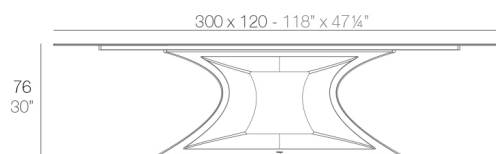

View online: <https://www.vondom.com/es/productos/53011>

Características

Descripción

Mesa fabricada en resina de polietileno mediante moldeo rotacional con doble pared. 100% Reciclable. Apto para exterior e interior. Tablero de HPL, Full White o Glass. Disponible en varios acabados.

Peso

154.1 Kg

REST Mesa XL
REST Table XL

ACABADOS

BASIC

Ref. 53011

Resina de polietileno acabado mate.

- HIELO
- BLANCO
- NEGRO
- BRONCE
- ACERO
- ANTRACITA
- ROJO
- PISTACHO
- NARANJA