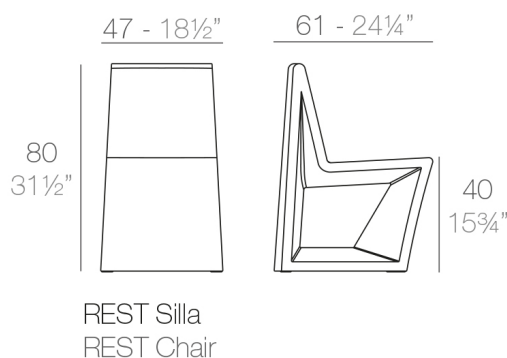

ACABADOS

BASIC

Ref. 53012

Resina de polietileno acabado mate.

- ☐ BLANCO
- ☐ NEGRO
- ☐ BRONCE
- ☐ ACERO
- ☐ ANTRACITA
- ☐ ROJO
- ☐ PISTACHO