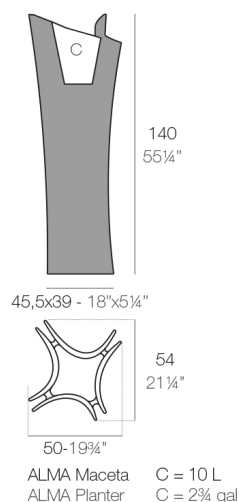

ACABADOS

AUTORRIEGO

Ref. 53013R

Sistema de autorriego en todos los acabados a excepción de BASIC.

- ☐ HIELO
- ☐ BLANCO
- ☐ NEGRO
- ☐ BRONCE
- ☐ ACERO
- ☐ ANTRACITA
- ☐ ROJO
- ☐ PISTACHO
- ☐ NARANJA