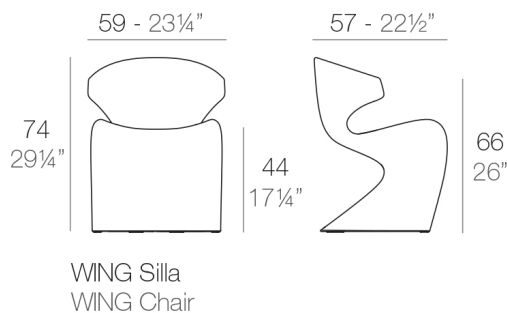

ACABADOS

BASIC

Ref. 53034

Resina de polietileno acabado mate.

- ☐ HIELO
- ☐ BLANCO
- ☐ NEGRO
- ☐ BRONCE
- ☐ ACERO
- ☐ ANTRACITA
- ☐ ROJO
- ☐ PISTACHO
- ☐ NARANJA
- ☐ KAKI
- ☐ NAVY
- ☐ PLUM
- ☐ TAUPE
- ☐ ECRU