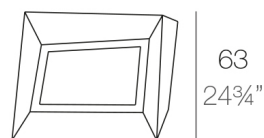

Peso

12 Kg

75x47 - 29 1/2" x 18 1/2"

FAZ Macetero bajo XL C = 27 L
FAZ Down planter XL C = 7 gal

ACABADOS

BASIC

Ref. 54011A

Resina de polietileno acabado mate.