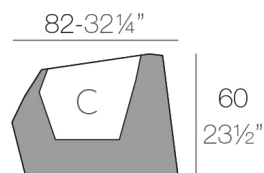

Peso

12 Kg

75x47 - 29 1/2" x 18 1/2"

FAZ Macetero bajo XL C = 27 L
FAZ Down planter XL C = 7 gal

ACABADOS

BASIC

Ref. 54011A

Resina de polietileno acabado mate.