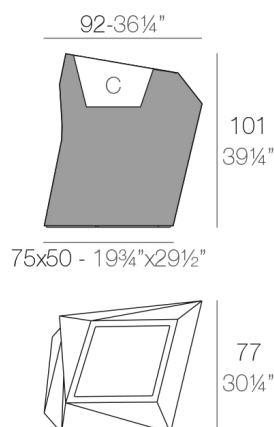

Peso

24 Kg

FAZ Macetero medio XL C = 50 L
FAZ Medium planter XL C = 13 gal

ACABADOS

BASIC

Ref. 54012A

Resina de polietileno acabado mate.

- HIELO
- BLANCO
- NEGRO
- BRONCE
- ACERO
- ANTRACITA
- ROJO
- PISTACHO
- NARANJA
- KAKI
- NAVY
- TAUPE
- PLUM
- ECRU