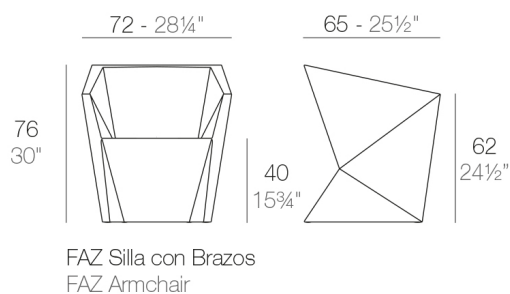

ACABADOS

BASIC

Ref. 54015

Resina de polietileno acabado mate.

- HIELO
- BLANCO
- NEGRO
- BRONCE
- ACERO
- ANTRACITA
- ROJO
- PISTACHO
- NARANJA
- KAKI
- NAVY