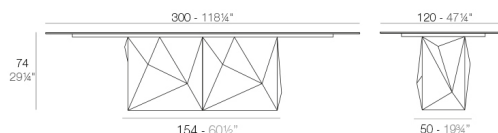

ACABADOS

BASIC

Ref. 54017

Resina de polietileno acabado mate.

- ☐ HIELO
- ☐ BLANCO
- ☐ NEGRO
- ☐ BRONCE
- ☐ ACERO
- ☐ ANTRACITA
- ☐ ROJO
- ☐ PISTACHO
- ☐ NARANJA
- ☐ KAKI
- ☐ NAVY
- ☐ TAUPE
- ☐ PLUM
- ☐ ECRU