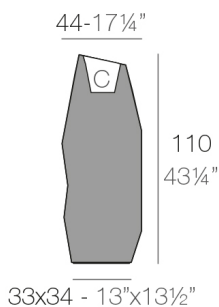

Peso

8 Kg

FAZ Macetero alto C = 10 L
FAZ High planter C = 2½ gal

ACABADOS

BASIC

Ref. 54022A

Resina de polietileno acabado mate.

	HIELO
	BLANCO
	NEGRO
	BRONCE
	ACERO
	ANTRACITA
	ROJO
	PISTACHO
	NARANJA
	KAKI
	NAVY
	TAUPE
	PLUM
	ECRU