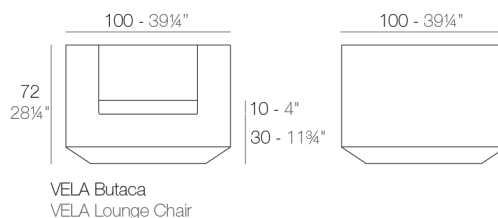

ACABADOS

BASIC

Ref. 54023

Resina de polietileno acabado mate.

- ☐ HIELO
- ☐ BLANCO
- ☒ NEGRO
- ☐ BRONCE
- ☐ ACERO
- ☐ ANTRACITA
- ☐ ROJO
- ☐ PISTACHO
- ☐ NARANJA
- ☐ KAKI