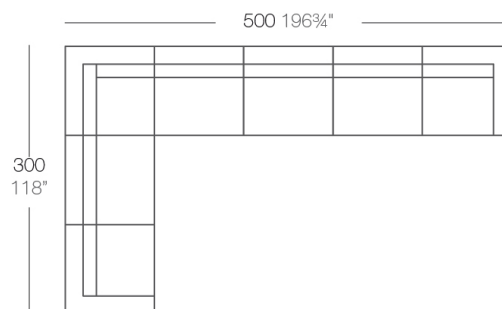

Peso

15 Kg

VELA Mesa Baja 100 x 100
VELA Low Table 39³/₄" x 39³/₄"

Combinaciones

- 1 x 54027 Módulo Central XL Sectional Sofa XL Armless
- 1 x 54024 Módulo Izquierdo XL Sectional Sofa XL Left
- 1 x 54025 Módulo Derecho XL Sectional Sofa XL Right