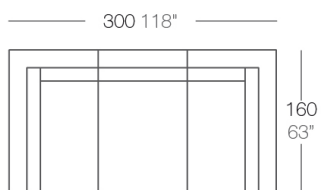

- 1 x 54028 M. Central Chaiselongue Sec. Sofa Armless Chaiselongue
- 1 x 54079 M. Izquierdo Chaiselongue Sectional Sofa Left Chaiselongue
- 1 x 54080 M. Derecho Chaiselongue Sectional Sofa Right Chaiselongue