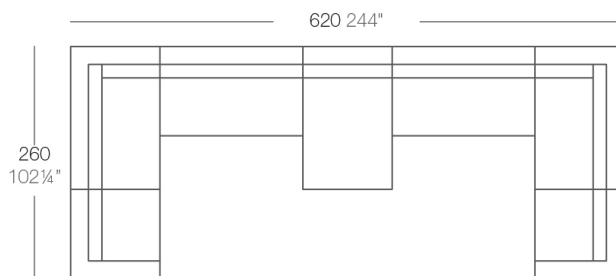

1 x 54026 Módulo Central Sectional Sofa Armless
1 x 54077 Módulo Izquierdo Sectional Sofa Left
1 x 54078 Módulo Derecho Sectional Sofa Right

1 x 54028 M. Central Chaiselongue Sec. Sofa Armless Chaiselongue
1 x 54079 M. Izquierdo Chaiselongue Sectional Sofa Left Chaiselongue
1 x 54080 M. Derecho Chaiselongue Sectional Sofa Right Chaiselongue
2 x 54027 Módulo Central XL Sectional Sofa XL Armless
1 x 54077 Módulo Izquierdo Sectional Sofa Left
1 x 54078 Módulo Derecho Sectional Sofa Right

ACABADOS

BASIC

Ref. 54030

Resina de polietileno acabado mate.

■	HIELO
■	BLANCO
■	NEGRO
■	BRONCE
■	ACERO
■	ANTRACITA
■	ROJO
■	PISTACHO
■	NARANJA
■	KAKI
■	NAVY
■	TAUPE
■	PLUM
■	ECRU
■	BEIG

LACADO

Ref. 54030F

Resina de polietileno con un acabado lacado brillo.

■	BLANCO
■	NEGRO
■	BRONCE
■	ACERO
■	ANTRACITA
■	ROJO
■	PISTACHO
■	NARANJA
■	KAKI
■	NAVY
■	TAUPE