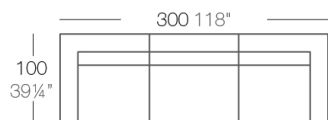

1 x 54026 Módulo Central Sectional Sofa Armless
1 x 54077 Módulo Izquierdo Sectional Sofa Left
1 x 54078 Módulo Derecho Sectional Sofa Right