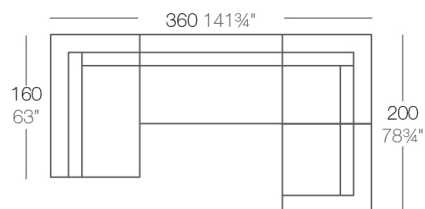

- 1 x 54080 M. Derecho Chaiselongue Sectional Sofa Right Chaiselongue
- 1 x 54027 Módulo Central XL Sectional Sofa XL Armless
- 1 x 54029 Módulo Esquina Sectional Sofa Corner
- 1 x 54077 Módulo Izquierdo Sectional Sofa Left