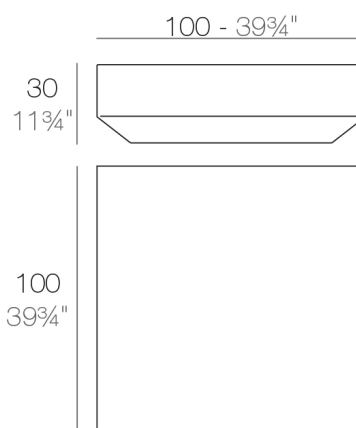

VELA MESA BAJA 100×100

By Ramón Esteve

Esta extensa colección de muebles y maceteros para exterior busca ofrecer el confort y la calidez de los muebles de interior sin perder sus cualidades de origen.

VELA es un sistema modular con una geometría elemental prismática que basa su singularidad en el equilibrio de sus proporciones. Los elementos se pueden combinar entre sí para poder convivir en cualquier espacio. Sus volúmenes rotundos parecen flotar a unos centímetros del suelo y cuando se iluminan se transforman en arquitecturas livianas.

View online: <https://www.vondom.com/es/productos/54030>

Características

Descripción

Fabricado con resina de polietileno mediante moldeo rotacional con doble pared. 100% Reciclable. Apto para exterior e interior. Disponible en varios acabados.

Peso

15 Kg

VELA Mesa Baja 100 x 100
VELA Low Table 39³/₄" x 39³/₄"

Combinaciones

- 1 x 54027 Módulo Central XL Sectional Sofa XL Armless
- 1 x 54024 Módulo Izquierdo XL Sectional Sofa XL Left
- 1 x 54025 Módulo Derecho XL Sectional Sofa XL Right