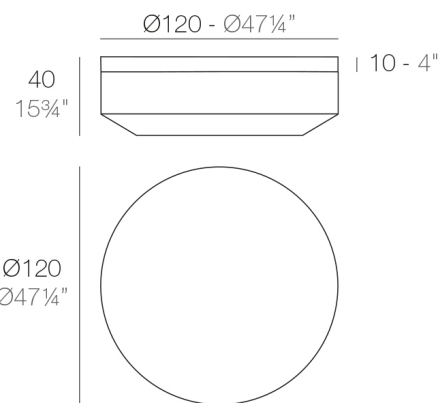

VELA Redondo Puff-Chaise Longue
VELA Round Ottoman-Chaise Longue

ACABADOS

BASIC

Ref. 54033

Resina de polietileno acabado mate.

- ☐ HIELO
- ☐ BLANCO
- ☐ NEGRO
- ☐ BRONCE
- ☐ ACERO
- ☐ ANTRACITA
- ☐ ROJO
- ☐ PISTACHO
- ☐ NARANJA
- ☐ KAKI
- ☐ NAVY