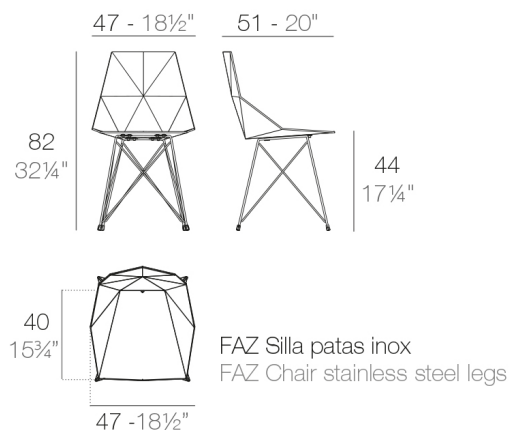

ACABADOS

BASIC PP

Ref. 54044

Disponible en varios colores

- ☐ BLANCO
- ☒ NEGRO
- ☐ ECRU