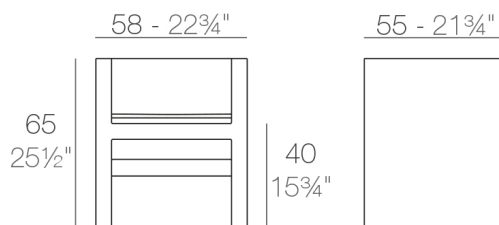

VELA Silla con brazos
VELA Armchair

ACABADOS

BASIC

Ref. 54052

Resina de polietileno acabado mate.

- ☐ BLANCO
- ☒ NEGRO
- ☐ BRONCE
- ☐ ACERO
- ☐ ANTRACITA
- ☐ ROJO
- ☐ PISTACHO
- ☐ NARANJA
- ☐ KAKI
- ☐ NAVY