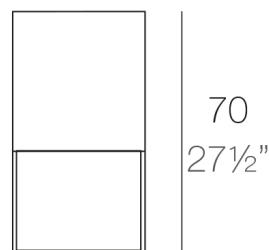

Peso

6 Kg

40x40

15³/₄" x 15³/₄"

VELA Lámpara Cubo 70

VELA Lamp Cube 70

LUZ

LUZ