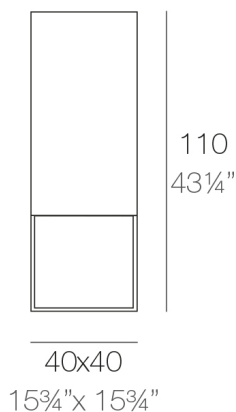

Peso

10.5 Kg

VELA Lámpara Cubo Alto 110
VELA Lamp High Cube 110

LUZ

LUZ

Ref. 54067W

Con iluminación interior de color blanco mediante tecnología LED. Solo disponible en acabado hielo mate.

HIELO