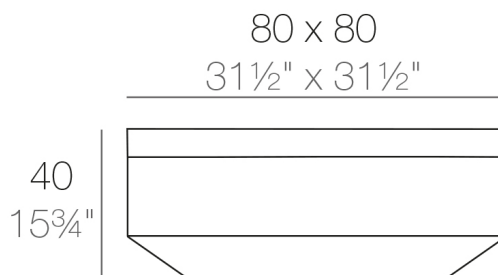

VELA CHILL Puff 80x80
VELA CHILL Ottoman
31½"x31½"

ACABADOS

BASIC

Ref. 54071

Resina de polietileno acabado mate.

- ☐ HIELO
- ☐ BLANCO
- ☐ NEGRO
- ☐ BRONCE
- ☐ ACERO
- ☐ ANTRACITA
- ☐ ROJO
- ☐ PISTACHO
- ☐ NARANJA
- ☐ KAKI
- ☐ NAVY
- ☐ TAUPE
- ☐ PLUM
- ☐ ECRU