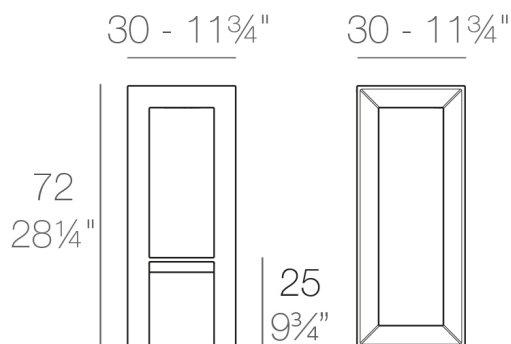

FRAME Taburete Alto
FRAME Bar Stool

ACABADOS

BASIC

Ref. 54076

Resina de polietileno acabado mate.

- ☐ BLANCO
- ☐ NEGRO
- ☐ ACERO
- ☐ ROJO
- ☐ PISTACHO
- ☐ NARANJA
- ☐ KAKI
- ☐ NAVY
- ☐ PLUM
- ☐ TAUPE
- ☐ ECRU