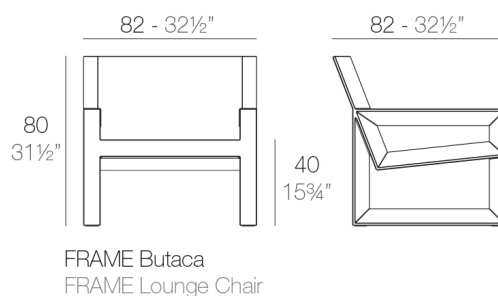

ACABADOS

BASIC

Ref. 54088

Resina de polietileno acabado mate.

- ☐ BLANCO
- ☐ NEGRO
- ☐ ACERO
- ☐ ROJO
- ☐ PISTACHO
- ☐ NARANJA
- ☐ KAKI
- ☐ NAVY
- ☐ PLUM
- ☐ TAUPE
- ☐ ECRU