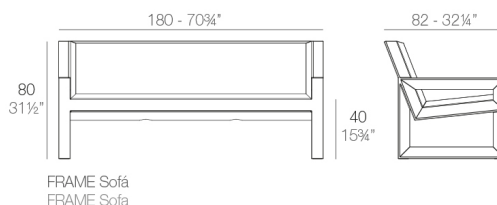

ACABADOS

BASIC

Ref. 54095

Resina de polietileno acabado mate.

- ☐ BLANCO
- ☐ NEGRO
- ☐ ACERO
- ☐ ROJO
- ☐ PISTACHO
- ☐ NARANJA
- ☐ KAKI
- ☐ NAVY
- ☐ PLUM
- ☐ TAUPE
- ☐ ECRU