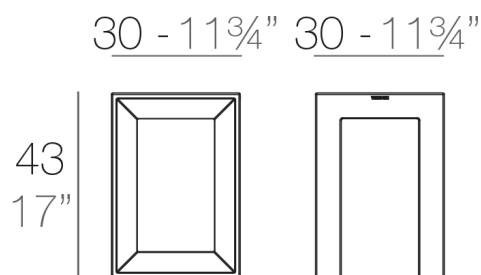

FRAME Taburete Bajo
FRAME Low Stool

ACABADOS

BASIC

Ref. 54096

Resina de polietileno acabado mate.

- ☐ BLANCO
- ☐ NEGRO
- ☐ ACERO
- ☐ ROJO
- ☐ PISTACHO
- ☐ NARANJA
- ☐ KAKI
- ☐ NAVY
- ☐ PLUM
- ☐ TAUPE
- ☐ ECRU