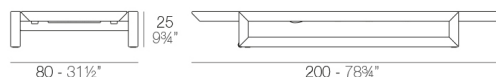

FRAME Tumbona
FRAME Sun Chaise

ACABADOS

BASIC

Ref. 54097

Resina de polietileno acabado mate.

- ☐ BLANCO
- ☒ NEGRO
- ☐ ACERO
- ☐ ROJO
- ☐ PISTACHO
- ☐ NARANJA
- ☐ KAKI
- ☐ NAVY
- ☐ TAUPE
- ☐ PLUM
- ☐ ECRU