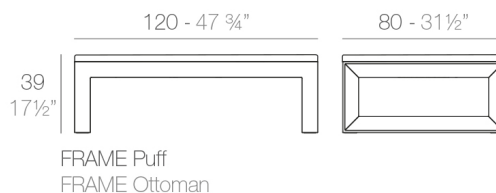

ACABADOS

BASIC

Ref. 54102

Resina de polietileno acabado mate.

- ☐ BLANCO
- ☐ NEGRO
- ☐ ACERO
- ☐ ROJO
- ☐ PISTACHO
- ☐ NARANJA
- ☐ KAKI
- ☐ NAVY
- ☐ PLUM
- ☐ TAUPE
- ☐ ECRU