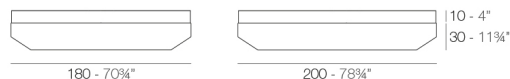

VELA Daybed basic cuadrado. Giro 360º.
VELA Daybed basic square. Rotation 360º.

- NAVY
- TAUPE
- PLUM
- ECRU
- BEIG

LACADO

Ref. 54107F

Resina de polietileno con un acabado lacado brillo.

- BLANCO
- NEGRO
- BRONCE
- ACERO
- ANTRACITA
- ROJO
- PISTACHO
- NARANJA
- KAKI
- NAVY
- TAUPE
- PLUM
- ECRU
- BEIG