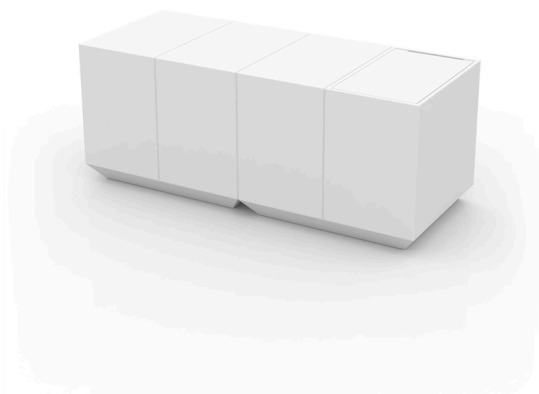

VELA BARRA CATERING CUBITERA

By Ramón Esteve

Esta extensa colección de muebles y maceteros para exterior busca ofrecer el confort y la calidez de los muebles de interior sin perder sus cualidades de origen.

VELA es un sistema modular con una geometría elemental prismática que basa su singularidad en el equilibrio de sus proporciones. Los elementos se pueden combinar entre sí para poder convivir en cualquier espacio. Sus volúmenes rotundos parecen flotar a unos centímetros del suelo y cuando se iluminan se transforman en arquitecturas livianas.

View online: <https://www.vondom.com/es/productos/54109>

Características

Descripción

Fabricado con resina de polietileno mediante moldeo rotacional con doble pared. 100% Reciclable. Apto para exterior e interior. Disponible en varios acabados.

Peso

65.6 Kg