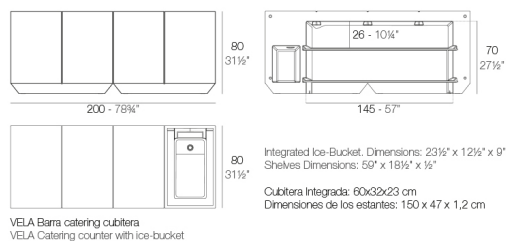

Peso

65.6 Kg

ACABADOS

BASIC

Ref. 54109

Resina de polietileno acabado mate.

- HIELO
- BLANCO

LACADO