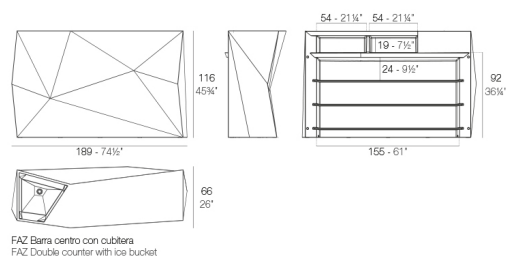

Combinaciones