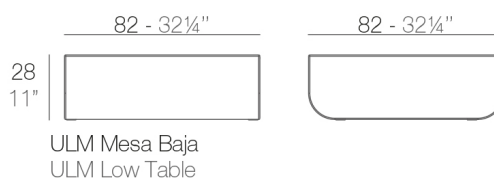

Peso

13.65 Kg

ACABADOS

BASIC

Ref. 54132

Resina de polietileno acabado mate.

- BLANCO
- NEGRO
- BRONCE
- ACERO
- ANTRACITA
- ROJO
- PISTACHO
- NARANJA
- KAKI
- NAVY
- PLUM
- TAUPE
- ECRU
- BEIG

LACADO