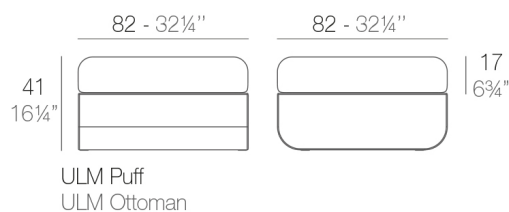

ULM PUFF

By Ramón Esteve

Colección planteada como un nuevo básico con todo su carácter racionalista y universal. Una colección modular funcional que armoniza ergonomía, diseño y tecnología basándose en volúmenes básicos de cubo, prisma y esfera.

La Colección Ulm, que busca la unidad en el producto así como su coherencia con otros productos, se configura mediante diversos elementos que componen un programa completo.

Tanto la pieza única del sofá como las butaca, daybed, pouf y mesa constan de módulos rígidos y resistentes que actúan de estructura para los elementos de descanso y apoyo más móbidos para proporcionar un total confort.

View online: <https://www.vondom.com/es/productos/54133>

Características

Descripción

Fabricado con resina de polietileno mediante moldeo rotacional con doble pared. 100% Reciclable. Apto para exterior e interior. Disponible en varios acabados.

Peso

15.45 Kg

Includes

CREVIN Tejido de tapicería con aspecto natural. Apta para interior y exterior. Fácil limpieza de las manchas y el moho

GLAD Tejido suave y acogedor adecuado para uso interior y exterior.

NAUTIC Tejido náutico apto para interior y exterior. Opción estándar para los acolchados.

SILVERTEX Tejido vinílico apto para interior y exterior. Opción especial para los acolchados.

Combinaciones