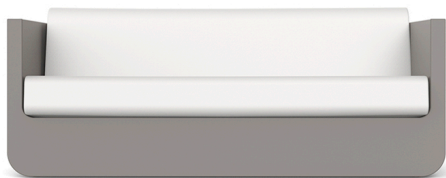

ULM SOFÁ

By Ramón Esteve

Colección planteada como un nuevo básico con todo su carácter racionalista y universal. Una colección modular funcional que armoniza ergonomía, diseño y tecnología basándose en volúmenes básicos de cubo, prisma y esfera.

La Colección ULM, que busca la unidad en el producto así como su coherencia con otros productos, se configura mediante diversos elementos que componen un programa completo.

Tanto la pieza única del sofá como las butaca, daybed, pouf y mesa constan de módulos rígidos y resistentes que actúan de estructura para los elementos de descanso y apoyo más móbidos para proporcionar un total confort.

View online: <https://www.vondom.com/es/productos/54135>

Características

Descripción

Fabricado con resina de polietileno mediante moldeo rotacional con doble pared. 100% Reciclable. Apto para exterior e interior. Disponible en varios acabados.