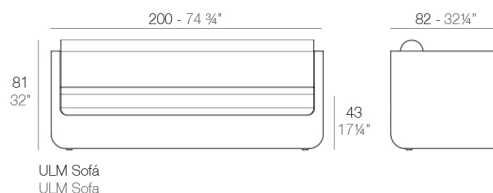

ACABADOS

BASIC

Ref. 54135

Resina de polietileno acabado mate.

- ☐ BLANCO
- ☐ NEGRO
- ☐ BRONCE
- ☐ ACERO
- ☐ ANTRACITA
- ☐ ROJO
- ☐ PISTACHO
- ☐ NARANJA
- ☐ KAKI
- ☐ NAVY