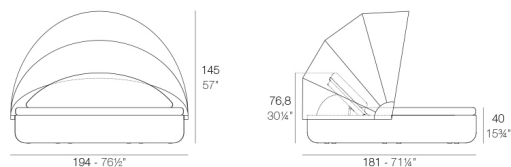

Rotation Giro	Thick-cushion Grosor acolchado
Daybed reclining backrest with folding sunroof	360°	4"
Daybed reclining con parasol plegable	360°	10

ACABADOS

BASIC

Ref. 54189

Resina de polietileno acabado mate.

- HIELO
- BLANCO
- NEGRO
- BRONCE
- ACERO
- ANTRACITA
- ROJO
- PISTACHO
- NARANJA
- KAKI
- NAVY
- PLUM