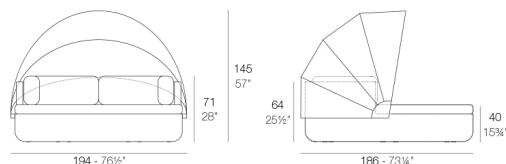

Rotation Giro	Thick cushion Grosor acolchado
Daybed fixed backrest with canopy	360°	4"
Daybed respaldo fijo con capota	360°	10

ACABADOS

BASIC

Ref. 54190

Resina de polietileno acabado mate.

- ☐ HIELO
- ☐ BLANCO
- ☐ NEGRO
- ☐ BRONCE
- ☐ ACERO
- ☐ ANTRACITA
- ☐ ROJO
- ☐ PISTACHO
- ☐ NARANJA
- ☐ KAKI
- ☐ NAVY
- ☐ PLUM