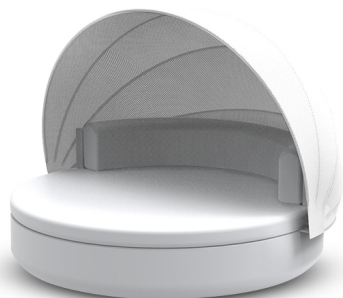

ULM DAYBED Ø180cm fijo con parasol

By Ramón Esteve

Colección planteada como un nuevo básico con todo su carácter racionalista y universal. Una colección modular funcional que armoniza ergonomía, diseño y tecnología basándose en volúmenes básicos de cubo, prisma y esfera.

La Colección Ulm, que busca la unidad en el producto así como su coherencia con otros productos, se configura mediante diversos elementos que componen un programa completo.

Tanto la pieza única del sofá como las butaca, daybed, pouf y mesa constan de módulos rígidos y resistentes que actúan de estructura para los elementos de descanso y apoyo más móbidos para proporcionar un total confort.

View online: <https://www.vondom.com/es/productos/54190>

Características

Descripción

115.19 Kg

Includes

BASEGIRATORIA360 Base giratoria 360º

CREVIN Tejido de tapicería con aspecto natural. Apta para interior y exterior. Fácil limpieza de las manchas y el moho

	Rotation Giro	Thick cushion Grosor acolchado
Daybed fixed backrest with canopy	360°	4"
Daybed respaldo fijo con capota	360°	10

ACABADOS

BASIC

Ref. 54190

Resina de polietileno acabado mate.

- HIELO
- BLANCO
- NEGRO
- BRONCE
- ACERO
- ANTRACITA
- ROJO
- PISTACHO
- NARANJA
- KAKI
- NAVY
- PLUM