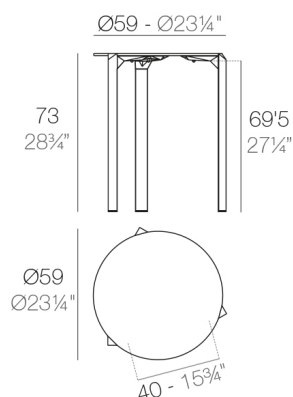

QUARTZ MESA Ø59cm

By Ramón Esteve

La colección Quartz se caracteriza por su geometría ortogonal y sus perfiles de sección triangular. Al mostrar en su parte más visible la línea de uno de sus vértices provocan que la lectura de la pieza sea de una extrema ligereza.

Peso

5.1 Kg

QUARTZ Mesa Ø59
QUARTZ Table Ø23 1/4"

ACABADOS

BASIC PP

Ref. 54198

Disponible en varios colores

- BLANCO
- NEGRO
- ECRU