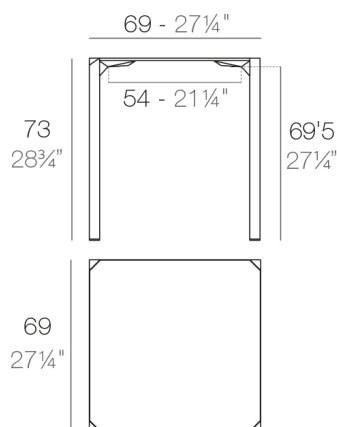

Peso

8.51 Kg

QUARTZ Mesa 69 x 69
QUARTZ Table 27 1/4" x 27 1/4"

ACABADOS

BASIC PP

Ref. 54204

Disponible en varios colores

- BLANCO
- NEGRO
- ECRU