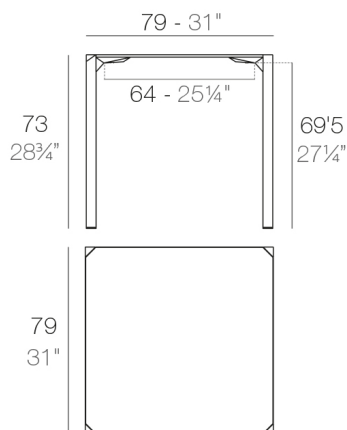

#### Peso

10.45 Kg

QUARTZ Mesa 79 x 79  
QUARTZ Table 31" x 31"