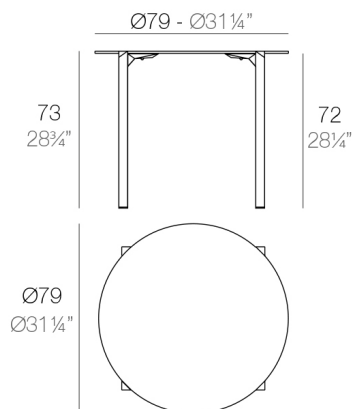

## QUARTZ MESA Ø79cm

By Ramón Esteve

La colección Quartz se caracteriza por su geometría ortogonal y sus perfiles de sección triangular. Al mostrar en su parte más visible la línea de uno de sus vértices provocan que la lectura de la pieza sea de una extrema ligereza.

#### Descripción

9.7 Kg

QUARTZ Mesa Ø79  
QUARTZ Table Ø31 1/4"