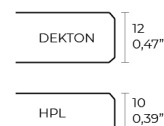

Aluminio extrusionado con base de fundición de aluminio lacado. Tablero en HPL ó Dekton. Apto para uso interior y exterior.

Peso

11.88 Kg

FRAME Mesa 60x60cm
FRAME Dining Table 23½"x23½"

ACABADOS

LACADO

Ref. 54230F