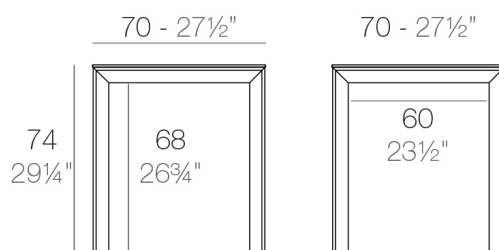

Aluminio extrusionado con base de fundición de aluminio lacado. Tablero en HPL ó Dekton. Apto para uso interior y exterior.

Peso

14.23 Kg

FRAME Mesa 70x70cm
FRAME Dining Table 27½"x27½"

ACABADOS

LACADO

Ref. 54231F