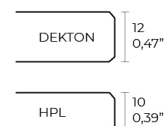

Aluminio extrusionado con base de fundición de aluminio lacado. Tablero en HPL ó Dekton. Apto para uso interior y exterior.

Peso

14.23 Kg

FRAME Mesa 70x70cm
FRAME Dining Table 27½"x27½"

ACABADOS

LACADO

Ref. 54231F