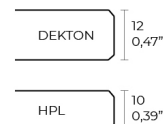

Aluminio extrusionado con base de fundición de aluminio lacado. Tablero en HPL ó Dekton. Apto para uso interior y exterior.

Peso

16.78 Kg

FRAME Mesa 80x80cm
FRAME Dining Table 31½"x31½"

ACABADOS

LACADO

Ref. 54232F