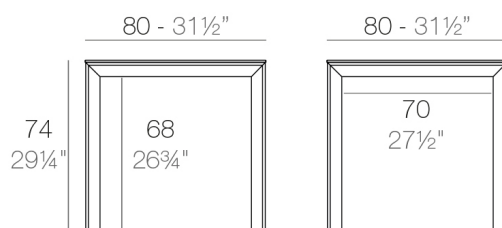

Aluminio extrusionado con base de fundición de aluminio lacado. Tablero en HPL ó Dekton. Apto para uso interior y exterior.

Peso

16.78 Kg

FRAME Mesa 80x80cm
FRAME Dining Table 31½"x31½"

ACABADOS

LACADO

Ref. 54232F