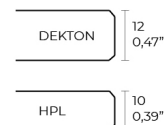

ACABADOS

LACADO

Ref. 54233F

Perfil de aluminio en acabado lacado.

- ☐ BLANCO
- ☒ NEGRO
- ☐ ECRU

LACADO + HPL FULL WHITE

Ref. 54233FB

Perfil de aluminio en acabado lacado.

- ☐ BLANCO