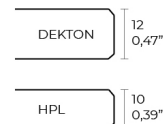

### Descripción

Aluminio extrusionado con base de fundición de aluminio lacado. Tablero en HPL ó Dekton. Apto para uso interior y exterior.

### Peso

22.92 Kg

FRAME Mesa 100x100cm  
FRAME Dining Table 39¼"x39¼"