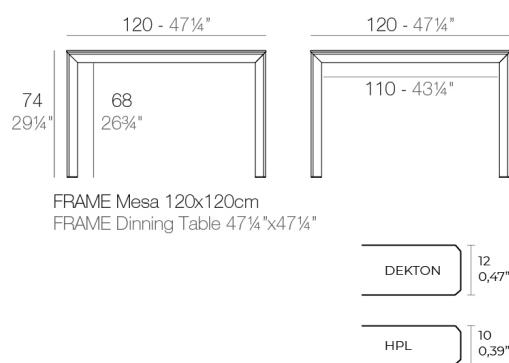

Aluminio extrusionado con base de fundición de aluminio lacado. Tablero en HPL ó Dekton. Apto para uso interior y exterior.

Peso

30.02 Kg

ACABADOS

LACADO

Ref. 54235F

Perfil de aluminio en acabado lacado.

- BLANCO
- NEGRO
- ECRU