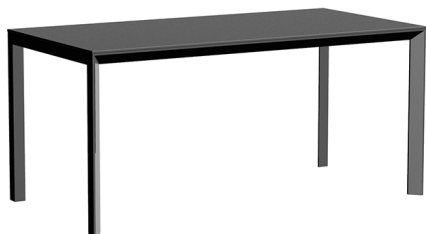

FRAME MESA ALUMINIO 160x80x74

By Ramón Esteve

La colección FRAME nace de la generación de formas serenas y atemporales valiéndose del marco como geometría elemental. Motivado por las infinitas posibilidades que nos ofrece el material, empleando una tecnología avanzada, se exploran los límites de éste. La sección del marco se abocina logrando finalmente unas piezas de gran ligereza visual al mismo tiempo que rotundas y resistentes.

FRAME da respuesta a las diferentes necesidades de los espacios exteriores gracias a su variedad de piezas y prestaciones.

View online: <https://www.vondom.com/es/productos/54236F>

Características

Descripción

Aluminio extrusionado con base de fundición de aluminio lacado. Tablero en HPL ó Dekton. Apto para uso interior y exterior.

Peso

27.72 Kg

ACABADOS

LACADO

Ref. 54236F

Perfil de aluminio en acabado lacado.

- BLANCO
- NEGRO
- ECRU