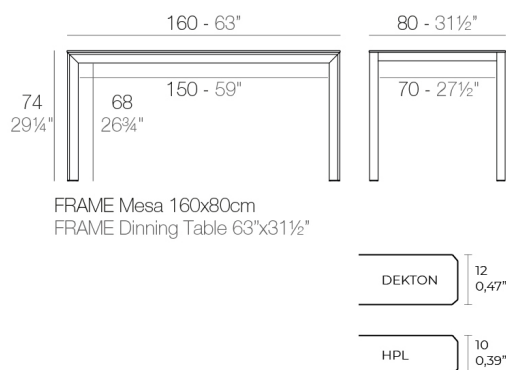

Aluminio extrusionado con base de fundición de aluminio lacado. Tablero en HPL ó Dekton. Apto para uso interior y exterior.

Peso

27.72 Kg

ACABADOS

LACADO

Ref. 54236F

Perfil de aluminio en acabado lacado.

- BLANCO
- NEGRO
- ECRU