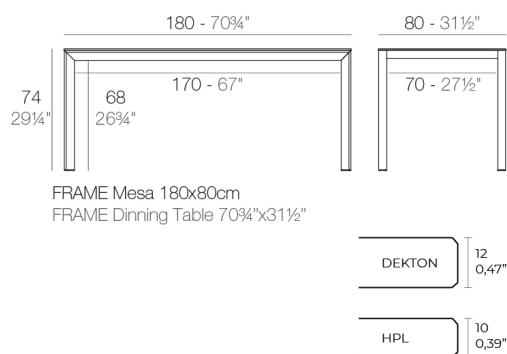

Aluminio extrusionado con base de fundición de aluminio lacado. Tablero en HPL ó Dekton. Apto para uso interior y exterior.

Peso

30.47 Kg

ACABADOS

LACADO

Ref. 54237F

Perfil de aluminio en acabado lacado.

- BLANCO
- NEGRO
- ECRU