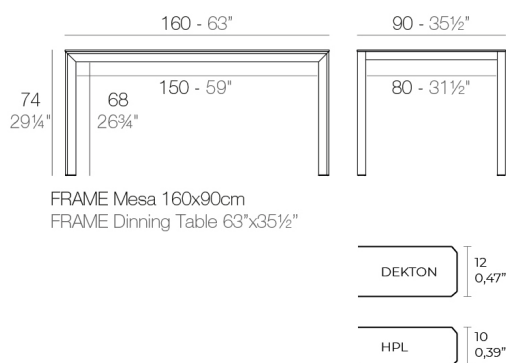

Aluminio extrusionado con base de fundición de aluminio lacado. Tablero en HPL ó Dekton. Apto para uso interior y exterior.

Peso

30.13 Kg

ACABADOS

LACADO

Ref. 54238F

Perfil de aluminio en acabado lacado.

- BLANCO
 NEGRO