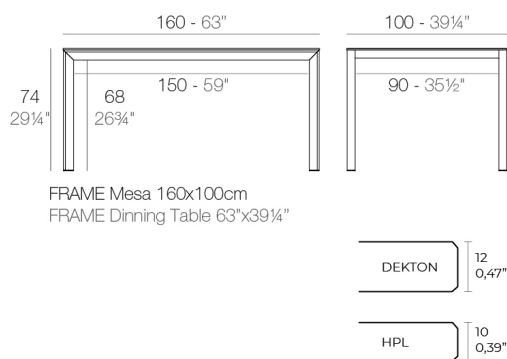

Aluminio extrusionado con base de fundición de aluminio lacado. Tablero en HPL ó Dekton. Apto para uso interior y exterior.

Peso

32.65 Kg

ACABADOS

LACADO

Ref. 54240F

Perfil de aluminio en acabado lacado.

- BLANCO
- NEGRO
- ECRU