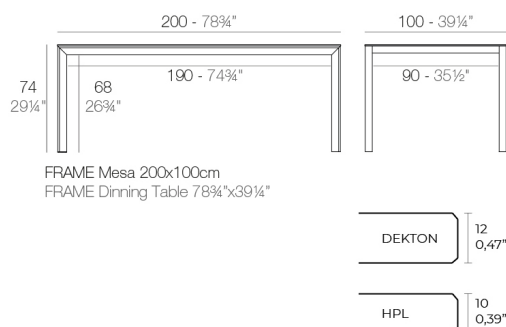

### Descripción

Aluminio extrusionado con base de fundición de aluminio lacado. Tablero en HPL ó Dekton. Apto para uso interior y exterior.

### Peso

39.15 Kg