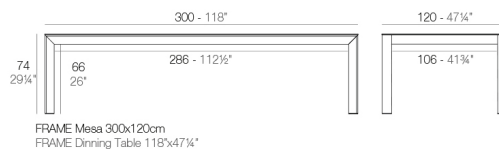

Aluminio extrusionado con base de fundición de aluminio lacado. Tablero en HPL ó Dekton. Apto para uso interior y exterior.

Peso

70.7 Kg

ACABADOS

LACADO

Ref. 54242F

Perfil de aluminio en acabado lacado.

- BLANCO
- NEGRO
- ECRU