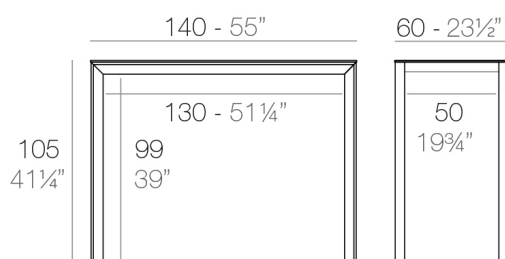

Aluminio extrusionado con base de fundición de aluminio lacado. Tablero en HPL ó Dekton. Apto para uso interior y exterior.

Peso

25.58 Kg

FRAME Mesa Alta Aluminio 140 x 60
FRAME Bar Table Aluminium 55" x 23½"