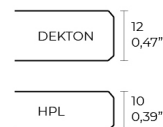

Aluminio extrusionado con base de fundición de aluminio lacado. Tablero en HPL ó Dekton. Apto para uso interior y exterior.

Peso

25.58 Kg

FRAME Mesa Alta Aluminio 140 x 60
FRAME Bar Table Aluminium 55" x 23½"